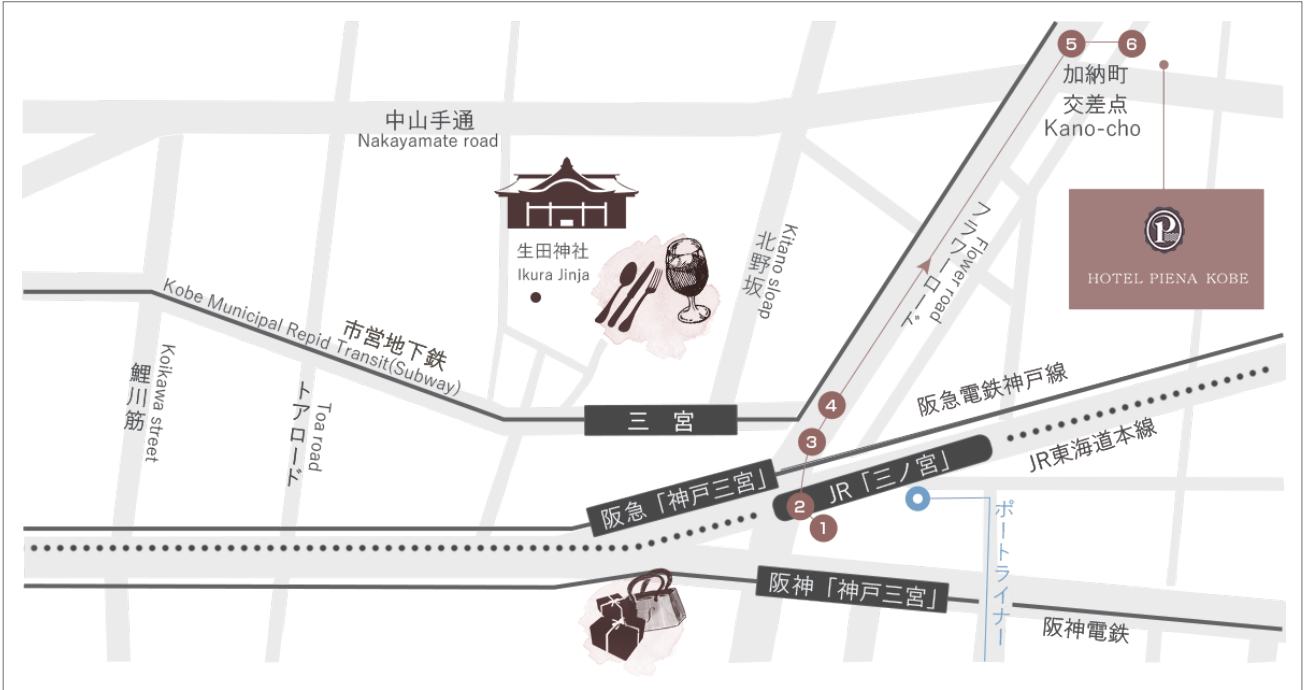

HOTEL PIENA KOBE

ACCESS

アクセス

阪神「神戸三宮」駅西改札から徒歩約7分。

阪神「神戸三宮」駅西改札からホテルまで徒歩でご来館の方は、下記の案内図をご欄ください。

01 西改札口を右に出て直進し、階段を上ります。

02 地上に出て正面の「OVEN Lab.」の道を直進します。

03 タクシーロータリーを右に見て直進します。

04 「なかい」を右手に、直進してください。

05 大きな歩道橋のある交差点を渡り、右に曲がります。

06 少し進むとホテルピエナ神戸が見えてきます。