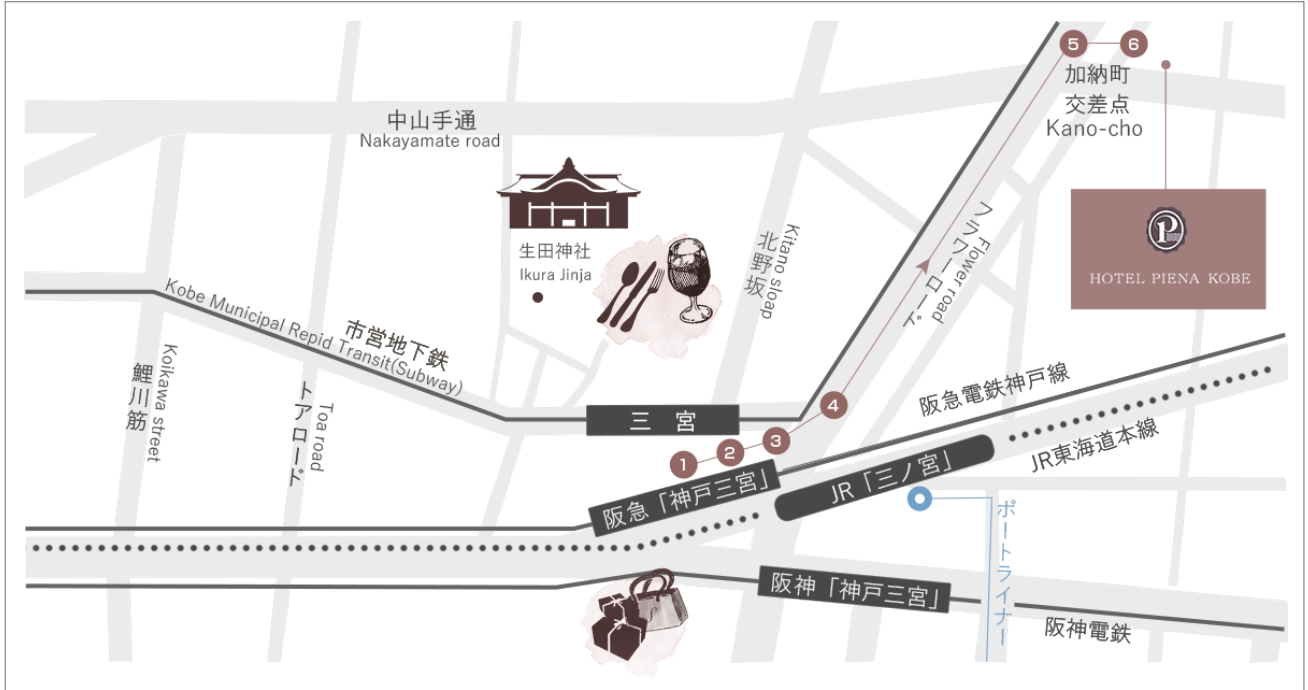

HOTEL PIENA KOBE

ACCESS

アクセス

阪急「神戸三宮」駅東改札から徒歩約7分。

阪急「神戸三宮」駅東改札からホテルまで徒歩でご来館の方は、下記の案内図をご確認ください。

01 東改札口を出て、そのまま左に曲がります。

02 横断歩道を渡り、まっすぐ進みます。

03 横断歩道を渡り、マクドナルドの前を進みます。

04 交差点を渡り、「なか卯」を前に左手に直進してください

05 大きな歩道橋のある交差点を渡り、右に曲がります。

06 少し進むとホテルピエナ神戸が見えてきます。